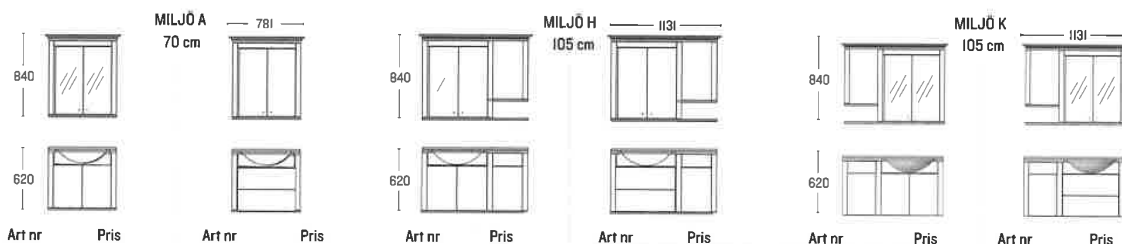

30% Rabatt på alla priser

Djup spegelskåp 140/280 mm, djup kommoder 350/495 mm

Oxford	OXEAL*	20 560	OXEAU*	22 445	OXEHL*	30 720	OXEHU*	32 425	OXEKL*	30 720	OXEKU*	32 425
	* Val: L= LED-belysning PRISTILLÄGG för LED-belysning: 950:-				* Val: L= LED-belysning PRISTILLÄGG för LED-belysning: 1 750:-				* Val: L= LED-belysning PRISTILLÄGG för LED-belysning: 1 750:-