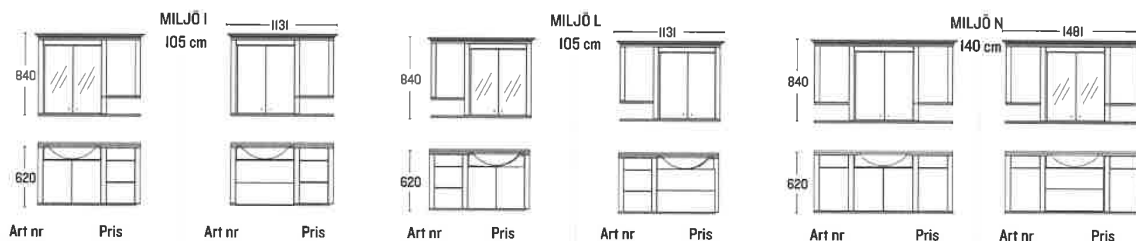

Oxford	OXEIL*	32 775	OXEIU*	34 480	OXELL*	32 775	OXELU*	34 480	OXENL*	40 745	OXENU*	42 450
	* Val: L= LED-belysning PRISTILLÄGG för LED-belysning: 1 750:-				* Val: L= LED-belysning PRISTILLÄGG för LED-belysning: 1 750:-				* Val: L= LED-belysning PRISTILLÄGG för LED-belysning: 2 125:-