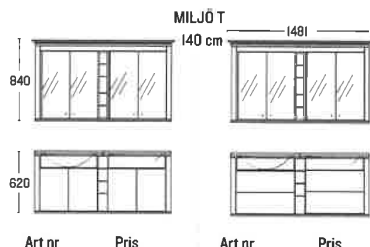

MODELL 1

V-HÄNGD		H-HÄNGD	
Art nr	Pris	Art nr	Pris

MODELL 2

V-HÄNGD		H-HÄNGD	
Art nr	Pris	Art nr	Pris

Oxford	OXETL*	41 510	OXETU*	45 065	OXEIV	9 165	OXEIH	9 165	OXE2V	8 220	OXE2H	8 220
	* Val: L= LED-belysning PRISTILLÄGG för LED-belysning: 1 895:-				B 400 H 1786 D 353				B 400 H 1786 D 353			

MODELL 3

V-HÄNGD		H-HÄNGD	
Art nr	Pris	Art nr	Pris

MODELL 8

V-HÄNGD		H-HÄNGD	
Art nr	Pris	Art nr	Pris

V-HÄNGD		H-HÄNGD	
Art nr	Pris	Art nr	Pris

Oxford	OXE3V	12 340	OXE3H	12 340	OXE8V	9 750	OXE8H	9 750	OXE9V	7 195	OXE9H	7 195
	B 400 H 1786 D 353				B 400 H 879 D 353				B 400 H 879 D 353